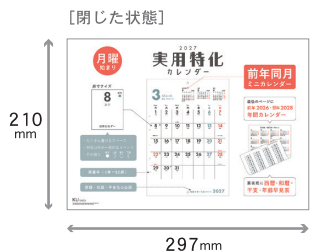

最後のページに  
前年 2026・翌年 2028  
年間カレンダー

裏表紙に西暦・和暦・  
干支・年齢早見表

日曜始まり  
見開き A2 サイズ

**TQ0002**  
2027 壁掛け A2 ポタニカル  
¥1400  
サイズ [使用時]: W420×D2×H594mm  
(外装サイズ: 約 W435×D5×H335mm)  
\* 本体に FSC® 認証紙を使用 (FSC ミックス)

最後のページに 2028 年間カレンダーと  
西暦・和暦・干支・年齢早見表

日曜始まり  
見開き A2 サイズ

**TQ0003**  
2027 壁掛け A2 ほっこり日中  
¥1400  
サイズ [使用時]: W420×D2×H594mm  
(外装サイズ: 約 W435×D5×H335mm)  
\* 本体に FSC® 認証紙を使用 (FSC ミックス)

最後のページに 2028 年間カレンダーと  
西暦・和暦・干支・年齢早見表

中綴じ壁掛け A3 カレンダー

【ご注文時のお願い】

キューゼロゼロゼロ  
**TQ0001**

数字の「0」とアルファベットの「Q」を識別できるよう、  
品番を明確にご記載いただけますようお願い申し上げます。

月曜始まり

見開き A3 サイズ

**TQ0004**

2027 壁掛けA3 実用特化

¥1000

サイズ【使用時】 W297×D2×H420mm  
(外装サイズ: 約 W310×D5×H245mm)  
\* 本体に FSC® 認証紙を使用 (FSC ミックス)

最後のページに  
前年 2026・翌年 2028  
年間カレンダー

裏表紙に 西暦・和暦・  
干支・年齢早見表

日曜始まり

見開き A3 サイズ

**TQ0005**

2027 壁掛けA3 ボタニカル