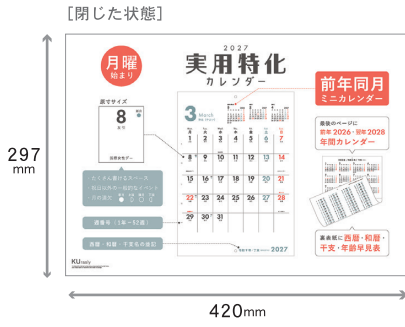

令和9年・丁未 (HEISEI) 2027

西暦・和暦・干支の並記

**ボタニカル** 季節感あふれる水彩ボタニカル柄をあしらった、可愛らしいデザインが特長です。

**ほっこり日和** ほんのり懐かしい日本の四季を、やさしいタッチで描いた可愛らしいデザインが特長です。

中綴じ壁掛け A2 カレンダー

月曜始まり  
見開き A2 サイズ

**TQ0001**  
2027 壁掛け A2 実用特化  
¥1400  
サイズ [使用時]: W420×D2×H594mm  
(外装サイズ: 約 W435×D5×H335mm)  
\* 本体に FSC® 認証紙を使用 (FSC ミックス)

最後のページに  
前年 2026・翌年 2028  
年間カレンダー

裏表紙に西暦・和暦・  
干支・年齢早見表

日曜始まり  
見開き A2 サイズ

**TQ0002**  
2027 壁掛け A2 ポタニカル  
¥1400  
サイズ [使用時]: W420×D2×H594mm  
(外装サイズ: 約 W435×D5×H335mm)  
\* 本体に FSC® 認証紙を使用 (FSC ミックス)

最後のページに 2028 年間カレンダーと  
西暦・和暦・干支・年齢早見表

日曜始まり  
見開き A2 サイズ

**TQ0003**  
2027 壁掛け A2 ほっこり日中  
¥1400  
サイズ [使用時]: W420×D2×H594mm  
(外装サイズ: 約 W435×D5×H335mm)  
\* 本体に FSC® 認証紙を使用 (FSC ミックス)

最後のページに 2028 年間カレンダーと  
西暦・和暦・干支・年齢早見表

サイズ【使用時】 W297×D2×H420mm  
(外装サイズ: 約 W310×D5×H245mm)  
\* 本体に FSC® 認証紙を使用 (FSC ミックス)

最後のページに 2028年間カレンダーと  
西暦・和暦・干支・年齢早見表