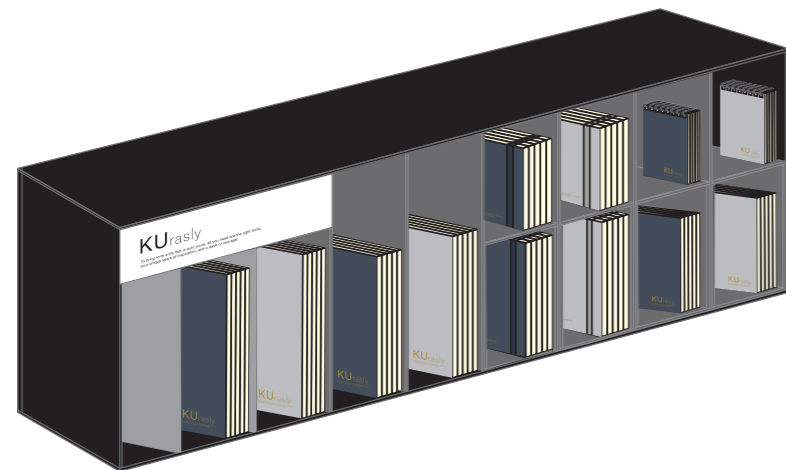

ZJ019
アクリル製 8ポケットノート什器
サイズ：W880×D150×H310mm
*可動式底上げ 4ヶ付