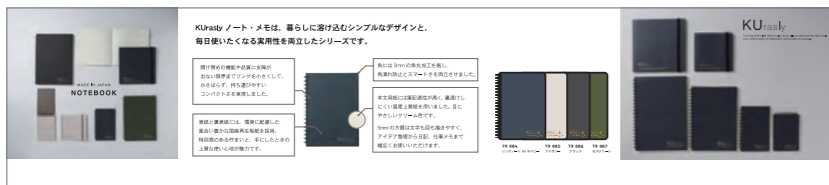

POP イメージ

POPのご提案も可能です。
売り場作りにお困りの方は、
ぜひ担当営業までお問い合わせください。

*什器・POPは、仕様・デザインに一部変更がある場合がございます。

ORDER SHEET

貴社名	ご担当者名
TEL	ご希望納期
納品先	発注 No.

フルセット (●) 合計：¥60,300 什器サイズ：W880×D220×H635mm
ハーフセット (★☆) 合計：¥33,200 什器サイズ：W880×D150×H310mm
【ハーフセットの内容について】
各サイズ、★ネイビーは必須カラーです。☆もう1色はアイボリー以外もお選びいただけますので、営業担当までご相談ください。
※発注数の最小単位は「5」となります。5の倍数(例：5、10、15など)でご記入いただきますようお願いいたします。
※単品からのご発注も承ります。

ページ	フルセット	ハーフセット	品名	品番	JAN	メーカー希望小売価格(税抜)	発注単位	発注数
79	●	★	スクエアノート 150mm ネイビー	T9078	4512427104910	¥680	5	
	●	☆	スクエアノート 150mm アイボリー	T9079	4512427104927	¥680	5	
	●		スクエアノート 150mm ブラック	T9080	4512427104934	¥680	5	
79	●	★	スクエアノート 108mm ネイビー	T9081	4512427104941	¥540	5	
	●	☆	スクエアノート 108mm アイボリー	T9082	4512427104958	¥540	5	
	●		スクエアノート 108mm ブラック	T9083	4512427104965	¥540	5	
81	●	★	リングノート A5 ネイビー	T9084	4512427104972	¥680	5	
	●	☆	リングノート A5 アイボリー	T9085	4512427105016	¥680	5	
	●		リングノート A5 ブラック	T9086	4512427105023	¥680	5	
	●		リングノート A5 モスグリーン	T9087	4512427105030	¥680	5	
81	●	★	リングノート B6 ネイビー	T9088	4512427105047	¥580	5	
	●	☆	リングノート B6 アイボリー	T9089	4512427105054	¥580	5	
	●		リングノート B6 ブラック	T9090	4512427105061	¥580	5	
	●		リングノート B6 モスグリーン	T9091	4512427105078	¥580	5	
83	●	★	リングメモ ミニスリム ネイビー	T9092	4512427105115	¥440	5	
	●	☆	リングメモ ミニスリム アイボリー	T9093	4512427105122	¥440	5	
	●		リングメモ ミニスリム ブラック	T9094	4512427105139	¥440	5	
	●		リングメモ ミニスリム モスグリーン	T9095	4512427105146	¥440	5	
83	●	★	リングメモ A7 ネイビー	T9096	4512427105153	¥400	5	
	●	☆	リングメモ A7 アイボリー	T9097	4512427105160	¥400	5	
	●		リングメモ A7 ブラック	T9098	4512427105177	¥400	5	
	●		リングメモ A7 モスグリーン	T9099	4512427105214	¥400	5	

KUrasly

FAX : 052-651-6602

株式会社包む 名古屋オペレーションセンター