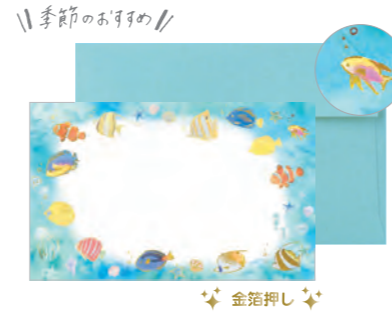

TC0G3
ミニカード アクアフィッシュ

4 512427 103760 U.5