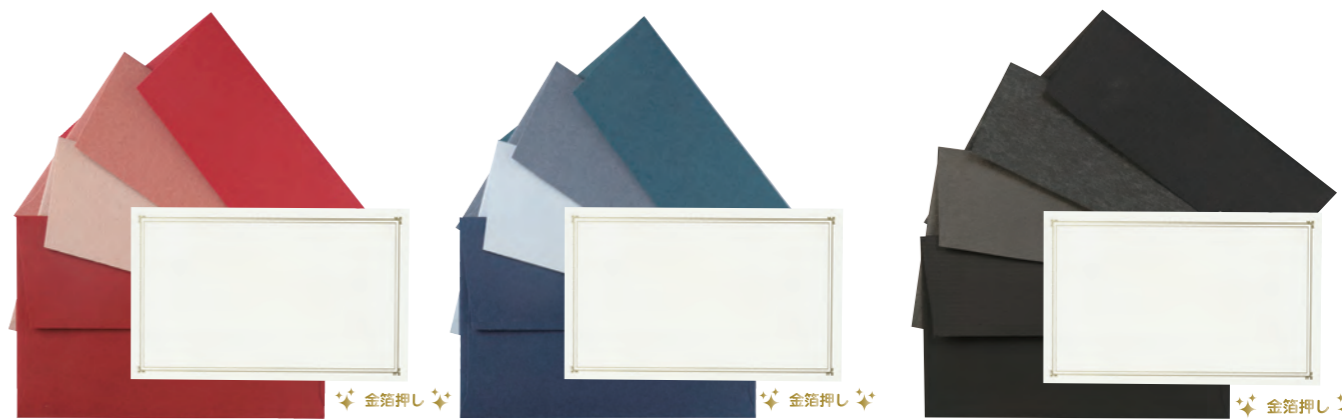

U.5

TC031
 ノスタルジックカラー B
 ¥270

U.5

Nostalgie Color ノスタルジックカラー ミニカード 4色のカラー封筒と上品な箔押しカードのセットです。

セット内容 カード・封筒 各4枚入 / 金箔押し / 出荷単位 5
 サイズ カード: W90×H56mm 封筒: W100×H65mm

TC034
 ノスタルジックカラー WR
 ¥270

U.5

TC035
 ノスタルジックカラー IB
 ¥270