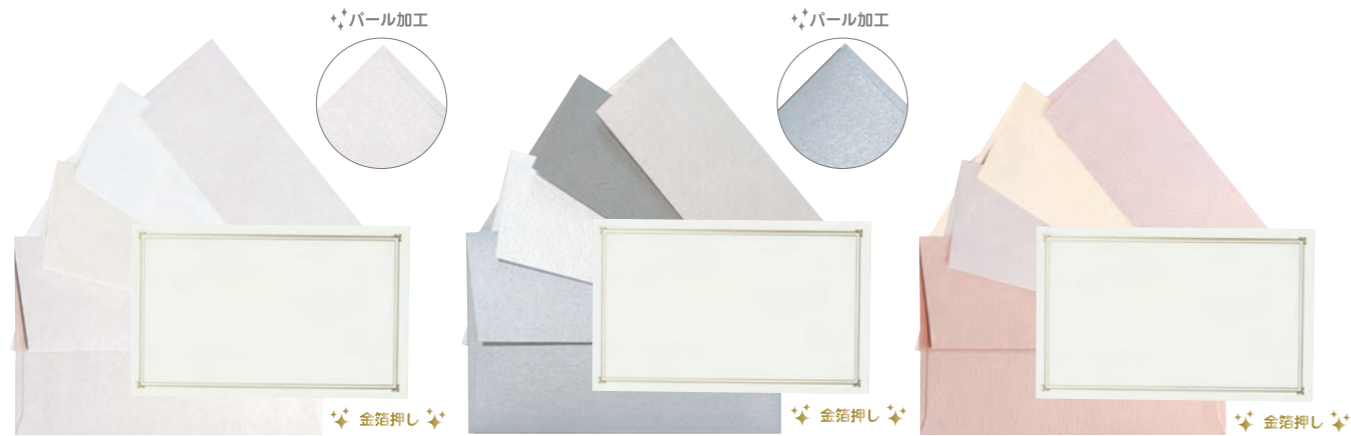

Nostalgie Color ノスタルジックカラー ミニカード 4色のカラー封筒と上品な箔押しカードのセットです。

セット内容 カード・封筒 各4枚入 / 金箔押し / 出荷単位 5
サイズ カード: W90×H56mm 封筒: W100×H65mm

Nostalgie Color
シンプルなデザインで
シーンを問わずに使いやすい
ノスタルジックカラーは
レターセットも人気があります

U.5

U.5

U.5