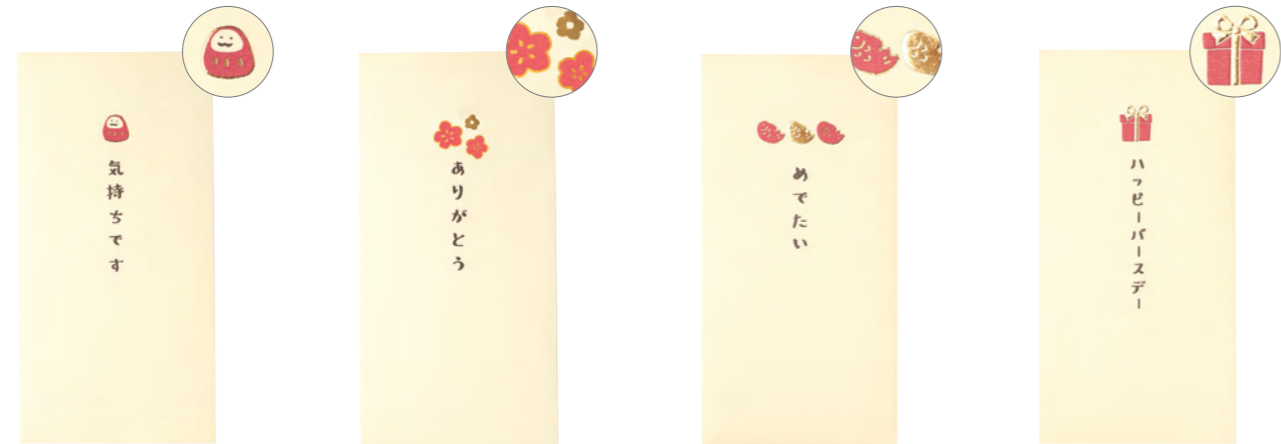

TP009
ポチ袋 L おきもちだるま

TP010
ポチ袋 L ありがとう

TP011
ポチ袋 L めでたい

TP012
ポチ袋 L パースデー