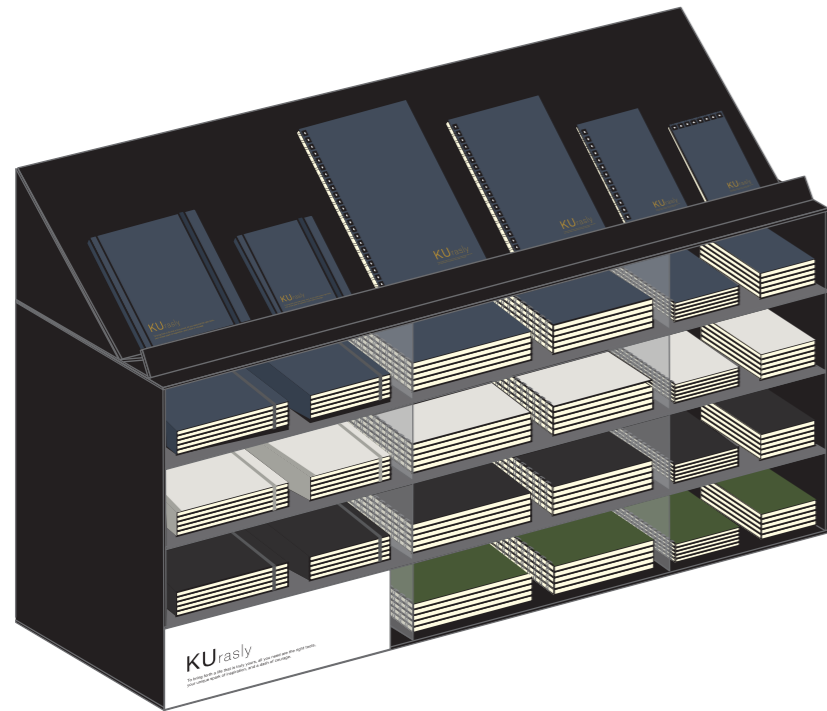

KUrasly ノート専用什器

*セット導入の場合は什器をお貸し出しいたします。詳しくは担当営業までお問い合わせください。

ZJ018
アクリル製 4段ノート什器
サイズ：W880×D220×H635mm
*可動式仕切り 8ヶ付