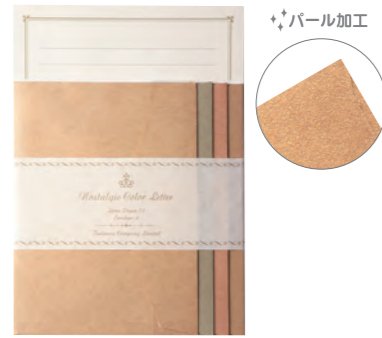

落ち着いた色合いの、色違いの封筒が入ったレターセットです。選べる楽しさがあります。

セット内容 便箋 12枚 + 封筒 4枚入 / 外装サイズ W150×H205mm / 出荷単位 5
サイズ 便箋: W140×H200mm 封筒: W152×H110mm

ウェディングにもおすすめ

パール加工

TL0P3
ノスタルジックカラー ゴールド
¥450

パール加工

TL0C0
ノスタルジックカラー シルバー
¥450