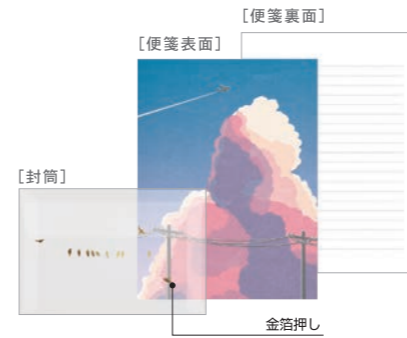

封筒が透ける景色のレター

風景が描かれた便箋を封筒に入ると、同じ風景なのに新たな発見ができるレターセットです。

¥460 セット内容 便箋 6枚 + 封筒 3枚入 / 金箔押し(封筒) / 外装サイズ W165×H205mm / 出荷単位 5
サイズ 便箋: W150×H200mm 封筒: W156×H105mm

[便箋裏面]

[便箋表面]

[封筒]

トレーシングペーパーを使用

透け感のある封筒には
箔押しイラストが描かれています