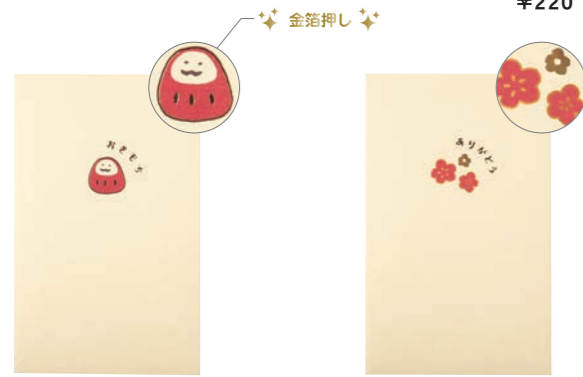

&lt;封シールデザイン&gt;

TP 036

4色ポチ袋 S 詩(うた)

¥270

U.5

★金印刷★

ポチ袋 S 可愛い絵柄のポチ袋です。ゴールドの封シール付きです。三つ折りした紙幣やプリペイドカードなどが入るサイズです。

¥220 セット内容 5 枚入・封シール 5 片付 / 材質 和紙 / サイズ W65×H105mm / 出荷単位 5