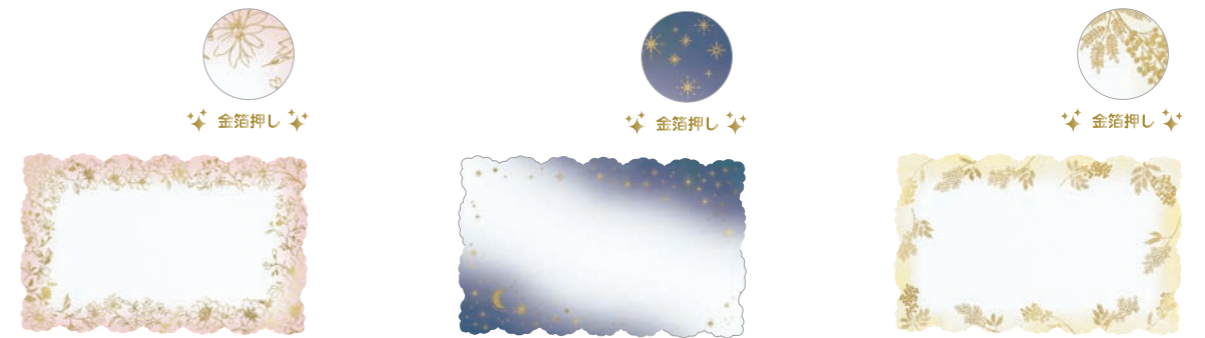

TC 0D5
ミニカード シャイニーフラワー

TC 0D8
ミニカード ナイトスカイ

TC 0D6
ミニカード シャイニーミモザ