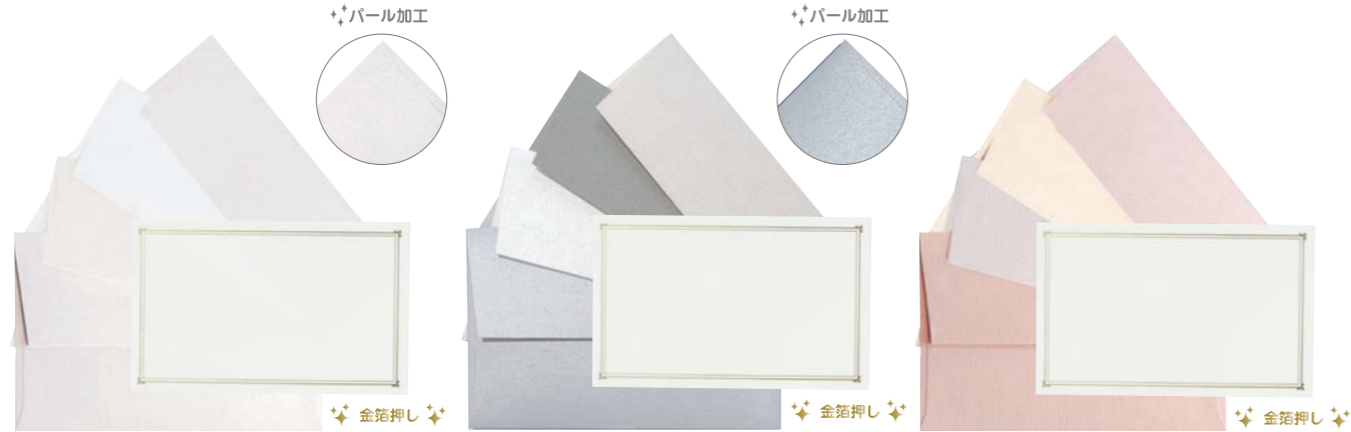

# Nostalgie Color ノスタルジックカラーミニカード

4色のカラー封筒と上品な箔押しカードのセットです。

セット内容 カード・封筒 各4枚入 / 金箔押し / 出荷単位 5  
サイズ カード: W90×H56mm 封筒: W100×H65mm

〈商品形態〉

*Nostalgie Color*  
シンプルなデザインで  
シーンを問わずに使いやすい  
ノスタルジックカラーは  
レターセットも人気があります