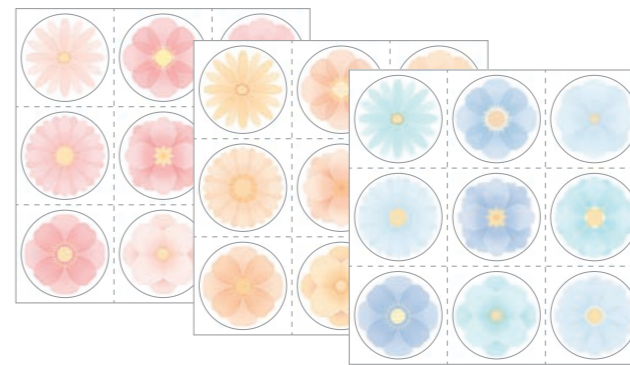

(商品形態)

TS 044
色紙用シール フラワリー

¥360 3柄アソート/
27片(9片×3枚)入
サイズ:W175×H175mm

U.5

4 512427 075111

アルバムの
デコレーションに

プレゼントに
一言添えて...

寄せ書きに