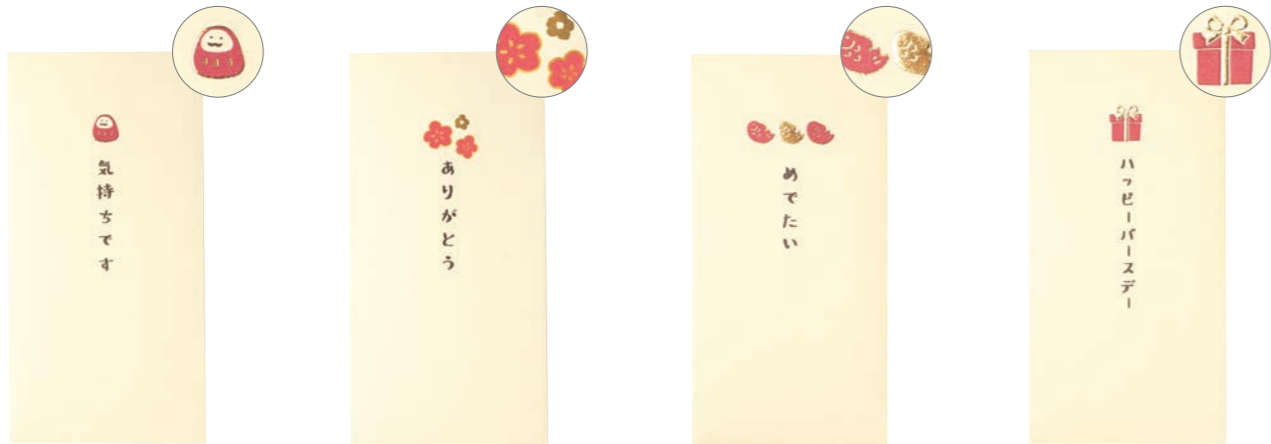

金箔押し

ポチ袋L 可愛い絵柄のポチ袋です。絵柄がぶっくり浮き出ています。折らずに紙幣が入るサイズです。

¥320 セット内容 3枚入 / エンボス加工 / 材質 和紙 / サイズ W90×H180mm / 出荷単位 5

TP 060  
ポチ袋L 猫と魚

TP 061  
ポチ袋L くま

TP 062  
ポチ袋L お車代

TP 043  
ポチ袋L 柴犬

TP 009  
ポチ袋L おきもちだるま