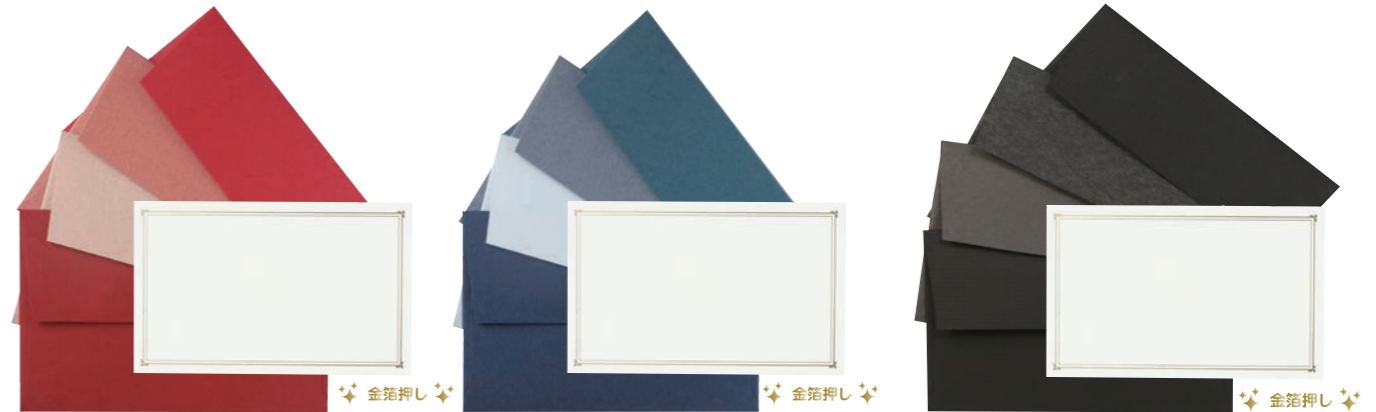

TC 034
ノスタルジックカラーWR
¥270

TC 035
ノスタルジックカラーIB
¥270

TC 077
ノスタルジックカラーBK
¥270