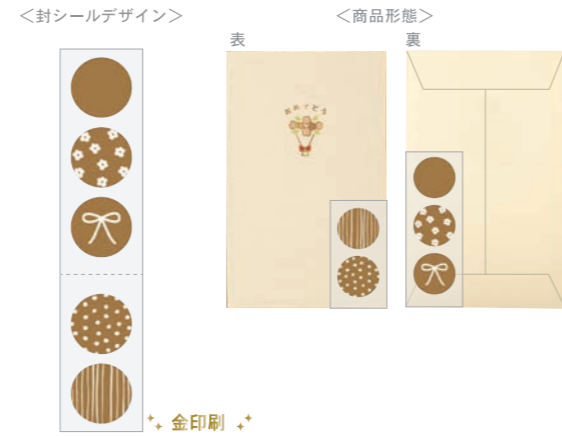

辺りが心のある
楽しい絵柄がポイント

大人のたしなみ
ポチ袋はハッピーに忍ばせておくといざという時に役立ちます。お礼やお返し、見舞いものなどに...

ポチ袋 S お小遣いや、ちょっとしたお礼などを渡すときにぴったりなポチ袋です。三つ折りした紙幣やプリペイドカードなどが入るサイズです。

¥200 セット内容 5 枚入 / 材質 和紙 / サイズ W65×H105mm / 出荷単位 5

ナチュラルクラフトポチ袋 S クラフト紙に繊細な箔押しを施した優しい風合いのポチ袋です。様々なシーンに活用できます。

¥230 セット内容 4 枚入 / 材質 未晒クラフト紙 / サイズ W65×H105mm / 出荷単位 5

金箔押し

Happy Birthday
文字入りです

金箔押し