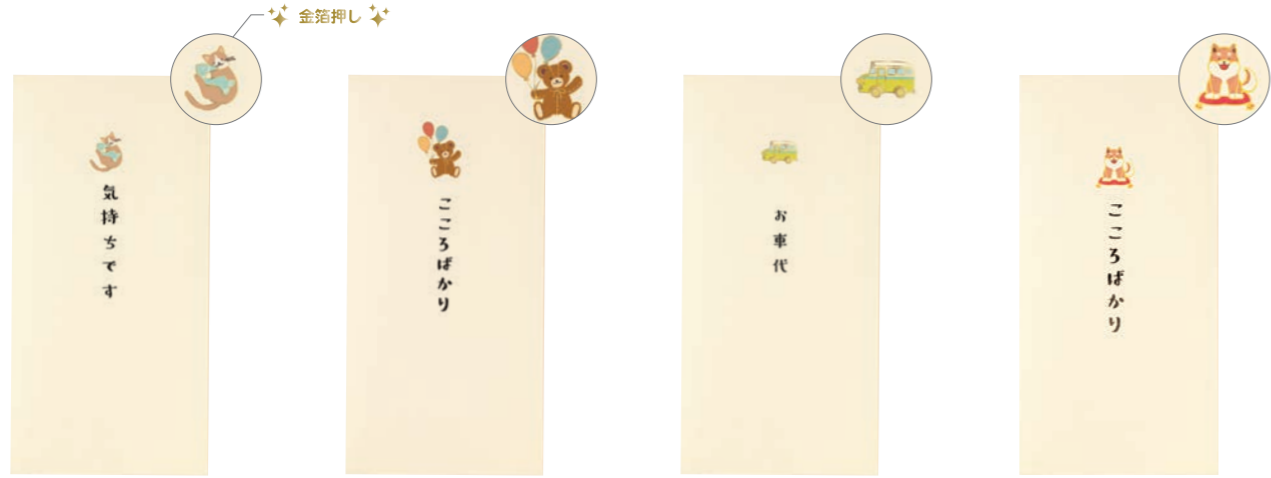

金箔押し

ポチ袋L 可愛い絵柄のポチ袋です。絵柄がぶっくり浮き出ています。折らずに紙幣が入るサイズです。

¥320 セット内容 3枚入 / エンボス加工 / 材質 和紙 / サイズ W90×H180mm / 出荷単位 5

TP 060  
ポチ袋L 猫と魚

TP 061  
ポチ袋L くま

TP 062  
ポチ袋L お車代

TP 043  
ポチ袋L 柴犬

TP 009  
ポチ袋L おきもちだるま